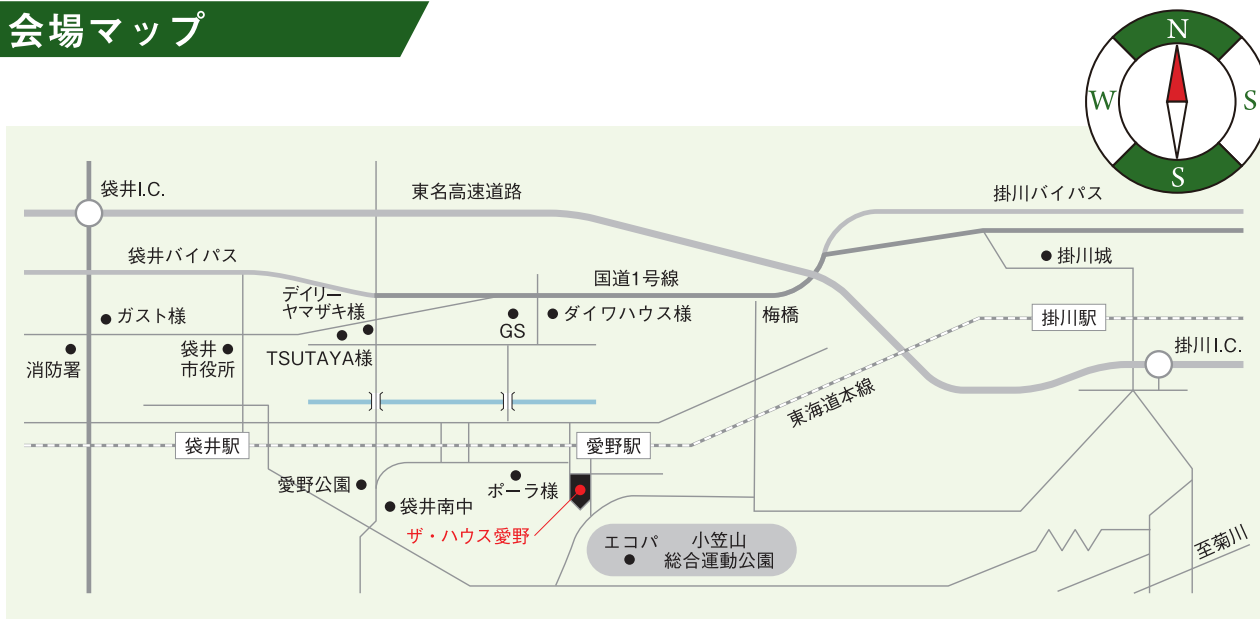

## タケ小山 / 本名 小山 武明

1964年東京生まれ。中央大学を卒業後に渡米。フロリダ州オーランドでゴルフ場の所属プロに。豪州、アジア、カナダ、米国、日本など世界中のツアーに参戦した後、「ザ・ゴルフチャンネル」の専属解説者を2007年3月まで務める。昨年行われた日本のQT(クオリファイニング・トーナメント)でファイナルまで進み、近年日本ツアーでプレー中。ゴルフパートナーとサポート契約を結んでいる。

## 会場マップ

高速道路：東名高速道路 掛川I.C. 8分 最寄り駅：東海道本線 愛野駅南口 徒歩1分

詳しくは、K-mix オフィシャルサイト「インフォメーション」からどうぞ!

■チケット取扱：チケットぴあ(Pコード：642-098)

■一般のお問合せ先：K-mix 053-457-1103

※未就学児の入場はできません。 ※幼児同伴でのご入場はご遠慮ください。

チケット購入はコチラ

チケットぴあホームページ